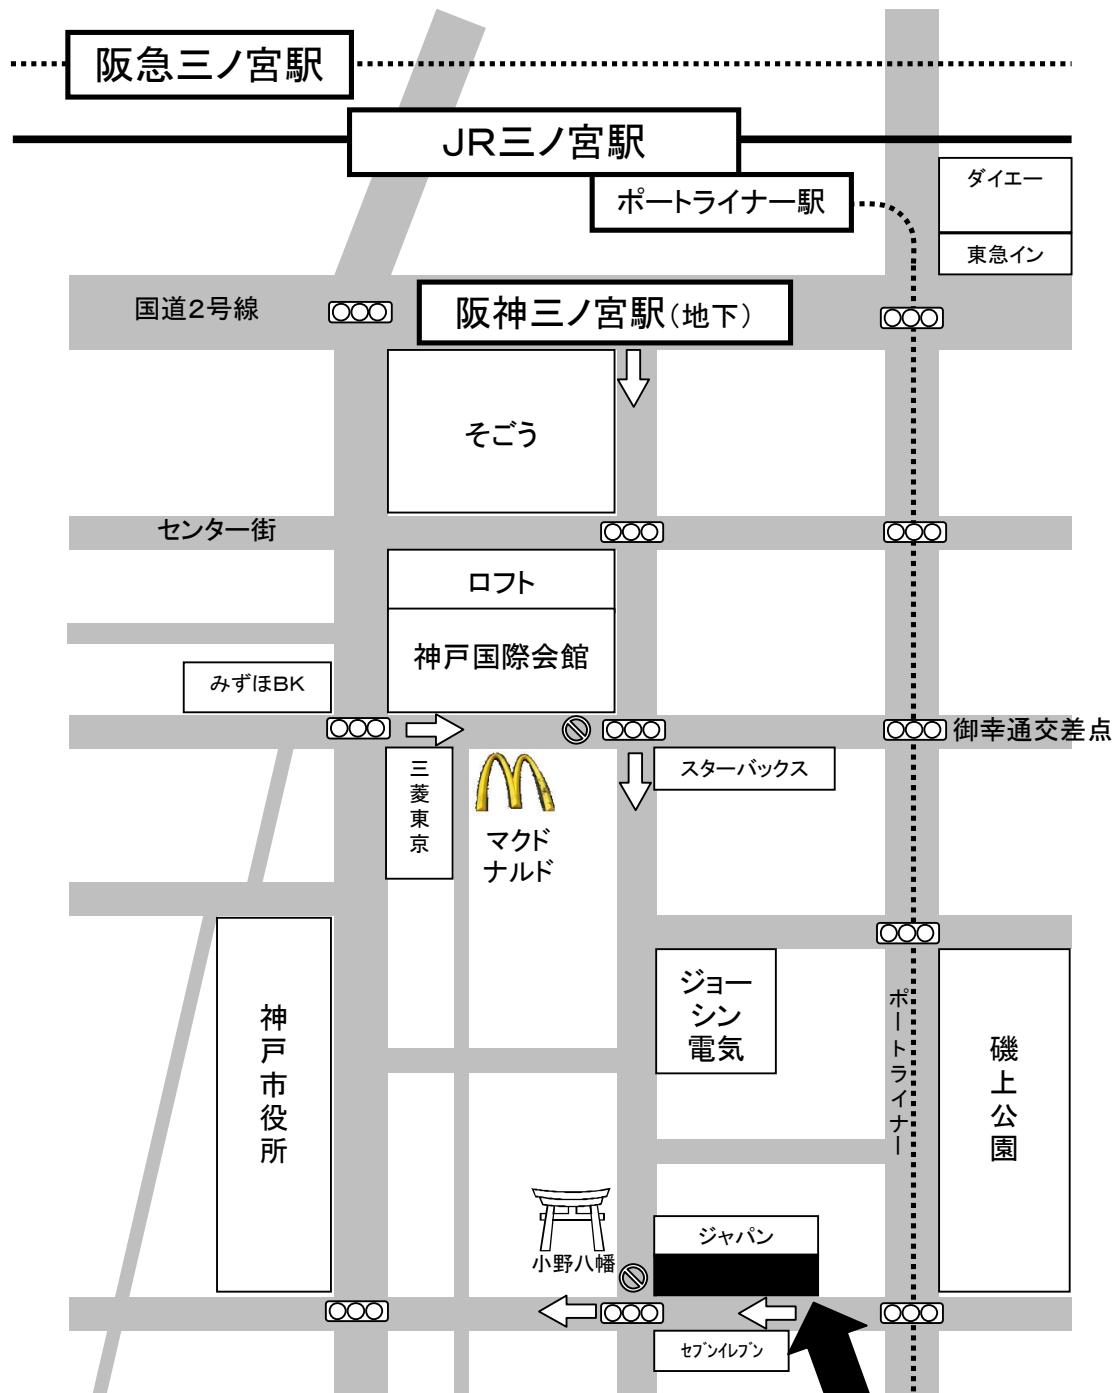

日本コアパーソン支援ネットワーク 地図

日本コアパーソン支援ネットワーク
 〒651-0085
 神戸市中央区八幡通3-1-9
 エクセルシティ三ノ宮イメージファクトリー 802号室

JR三ノ宮駅より徒歩約8分
 阪急三ノ宮駅より徒歩約10分

-  一方通行入り口
-  信号
-  一方通行出口(進入禁止)

エクセルシティの入り口に入り、右側の装置で802と数字を押し「呼び出し」ボタンを押してください。ドアを開きます。エレベーターで、8階までおいで下さい。降りて左に進み、突き当たり右側です。